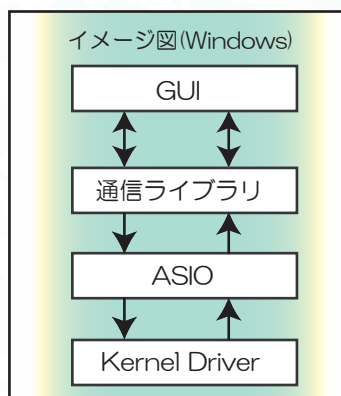

DSD再生アプリケーション作成を実現する

ITF-Audio Toolkit

DSD
Direct Stream Digital

音楽再生用アプリケーション開発を実現するソリューション。ASIO対応

PC内にあるDSDを始めとする音源ファイルをDoP(DSD over PCM)方式やASIO Native方式(Windowsのみ)で再生するソフトウェアを提供いたします。

アプリケーションのGUIデザインを自由に開発可能。Windows・Mac対応

基本機能を網羅したAPIとGUIのサンプルソースコードでのご提供となるため、お客様が自由にアプリケーションのデザインをすることができます。

製品機能

・再生 ・停止 ・一時停止 ・巻戻し/早送り ・シーク ・リピート再生(曲・プレイリスト毎) ・シャッフル再生	・プレイリスト作成・保存・読込 ・再生フォーマット表示 ・曲情報表示 ・演奏時間表示(曲・プレイリスト毎) ・デバイス設定ダイアログ表示 ・CD読込、再生 ・対応フォーマット拡張(プラグイン追加)

対応OS

- ・ Windows XP、Windows Vista(32bit/64bit)、Windows 7(32bit/64bit)
- ・ Mac OS 10.5以降

対応フォーマット

- ・ WAV、DSF、DSDIFF
- ・ PCM(192kHz/24bit)、FLAC等プラグインにて適宜対応

納品物

- ・ サンプルソースコード(GUI)
- ・ バイナリオブジェクト(通信ライブラリ)

開発環境

- ・ Visual Studio 2008
- ・ Xcode